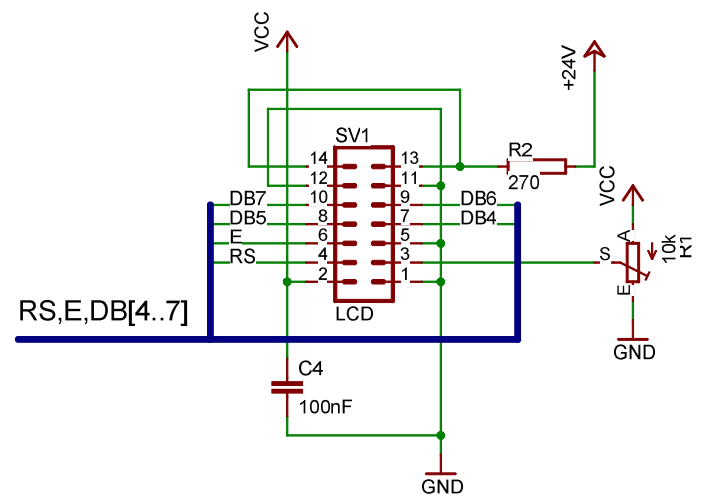

Uhrtaktgeber

TITLE: 102_m_Quarz_m_LN_KK

Document Number:
100#10.10&102

REV:
01

Date: 29.04.2007 15:30:24

Sheet: 1/3

Uhrtaktgeber

TITLE: 102_m_Quarz_m_LN_KK	
Document Number: 100#10.10&102	REV: 01
Date: 29.04.2007 15:30:24	Sheet: 2/3