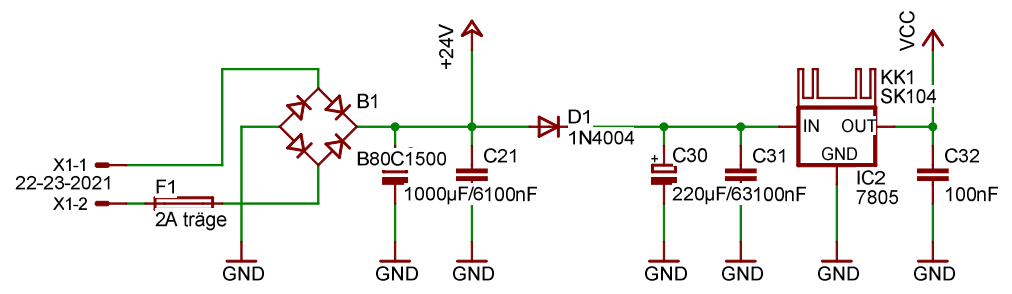

Uhrtaktgeber

TITLE: 102_m_Quarz_m_LN_KK

Document Number:
100#10.10&102

REV:
01

Date: 29.04.2007 15:30:24

Sheet: 1/3

Uhrtaktgeber

TITLE: 102_m_Quarz_m_LN_KK	
Document Number: 100#10.10&102	REV: 01
Date: 29.04.2007 15:30:24	Sheet: 2/3