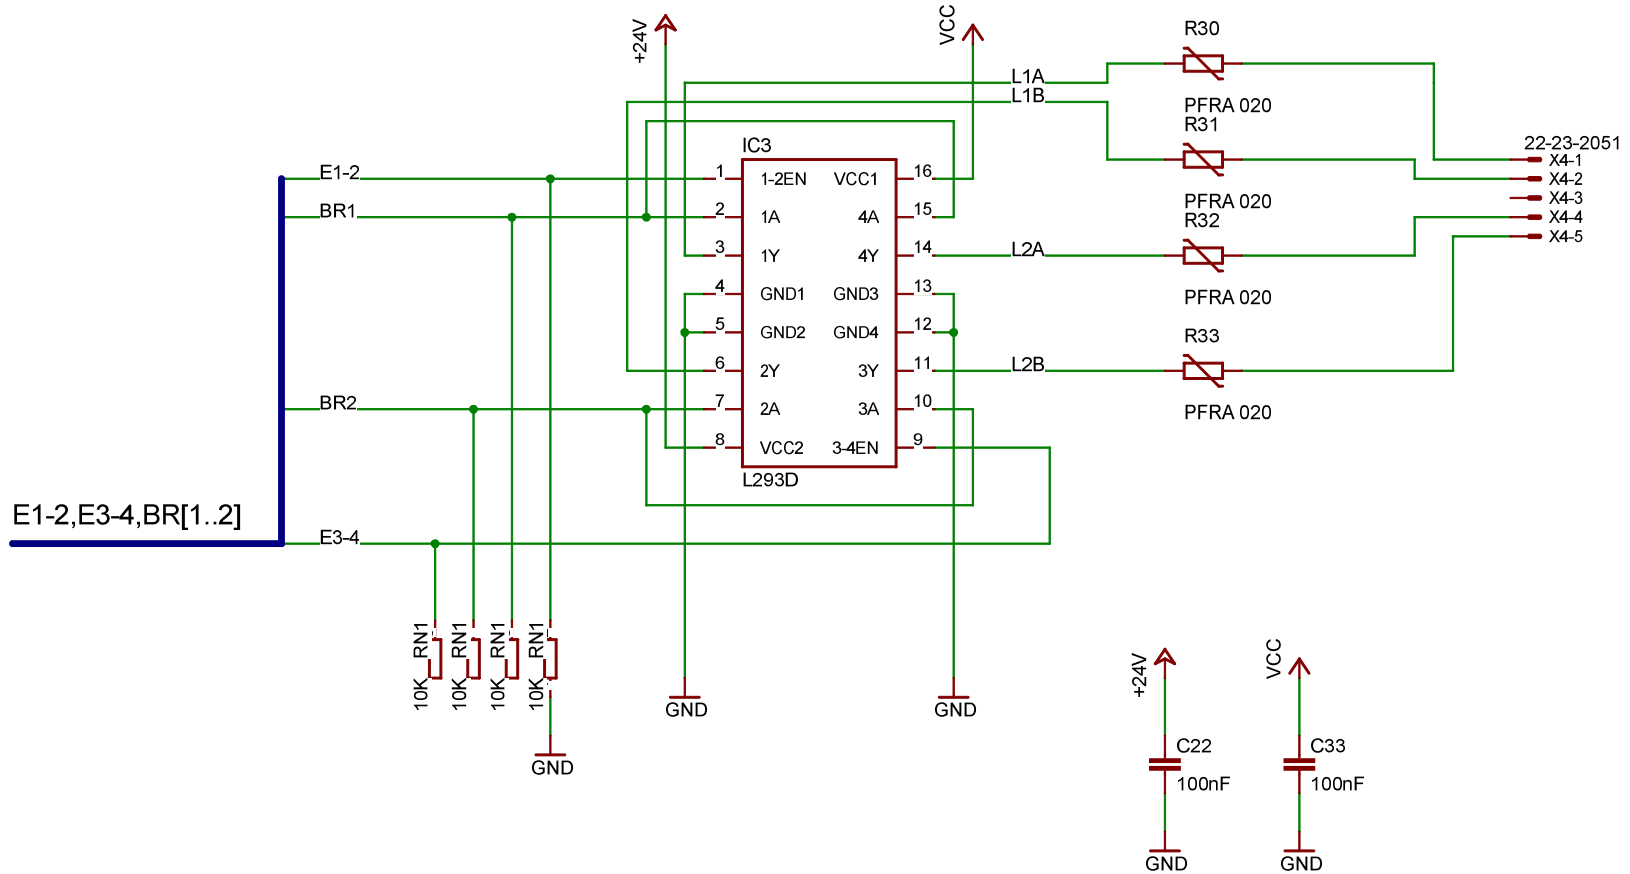

Uhrtaktgeber

TITLE: 102_m_Quarz_m_LN_KK

Document Number:
100#10.10&102

REV:
01

Date: 29.04.2007 15:30:24

Sheet: 1/3

Uhrtaktgeber

TITLE: 102_m_Quarz_m_LN_KK	
Document Number: 100#10.10&102	REV: 01
Date: 29.04.2007 15:30:24	Sheet: 2/3

<h1>Uhrtaktgeber</h1>	
TITLE: 102_m_Quarz_m_LN_KK	
Document Number: 100#10.10&102	REV: 01
Date: 29.04.2007 15:30:24	Sheet: 3/3