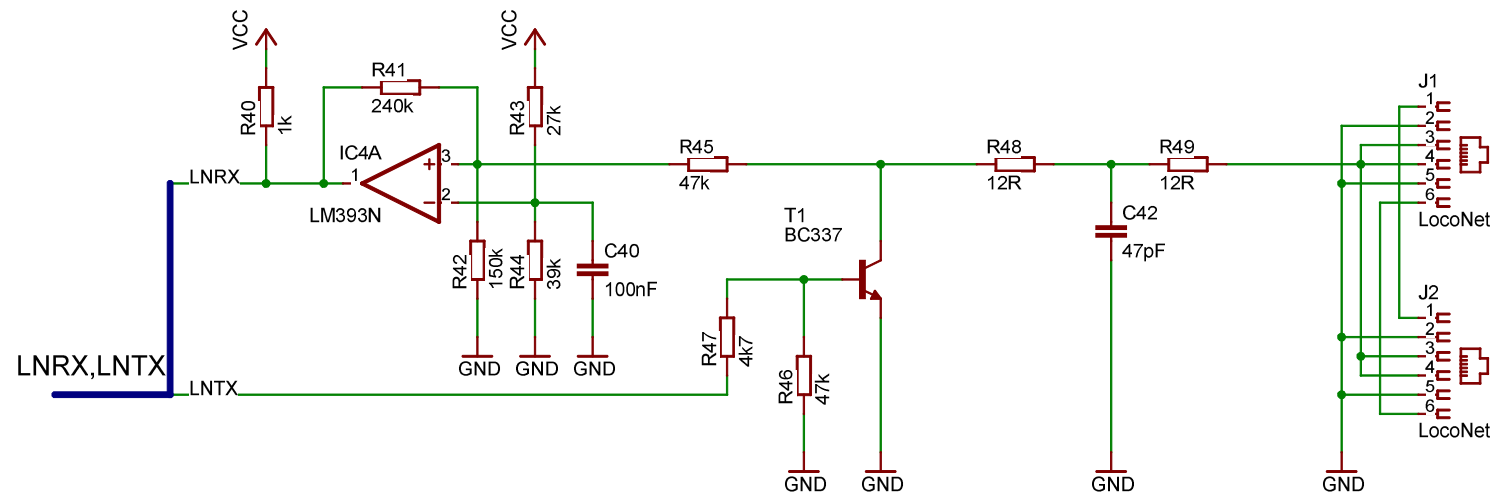

Uhrtaktgeber

TITLE: 102_m_Quarz_m_LN_KK

Document Number:
100#10.10&102

REV:
01

Date: 29.04.2007 15:30:24

Sheet: 1/3

Uhrtaktgeber

TITLE: 102_m_Quarz_m_LN_KK	
Document Number: 100#10.10&102	REV: 01
Date: 29.04.2007 15:30:24	Sheet: 2/3