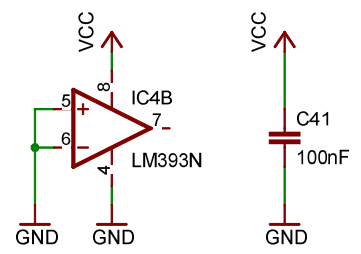

Uhrtaktgeber

TITLE: 102_m_Quarz_m_LN_KK

Document Number:
100#10.10&102

REV:
01

Date: 29.04.2007 15:30:24

Sheet: 1/3

Uhrtaktgeber

TITLE: 102_m_Quarz_m_LN_KK	
Document Number: 100#10.10&102	REV: 01
Date: 29.04.2007 15:30:24	Sheet: 2/3

<h1>Uhrtaktgeber</h1>	
TITLE: 102_m_Quarz_m_LN_KK	
Document Number: 100#10.10&102	REV: 01
Date: 29.04.2007 15:30:24	Sheet: 3/3