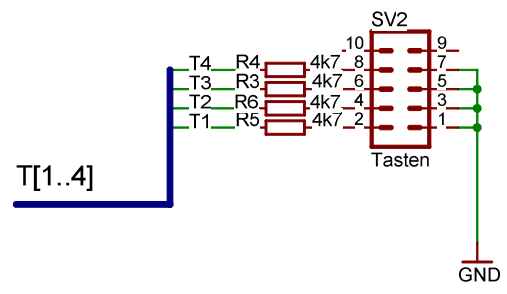

Uhrtaktgeber

TITLE: 102_m_Quarz_m_LN_KK

Document Number:
100#10.10&102

REV:
01

Date: 29.04.2007 15:30:24

Sheet: 1/3

Uhrtaktgeber

TITLE: 102_m_Quarz_m_LN_KK	
Document Number: 100#10.10&102	REV: 01
Date: 29.04.2007 15:30:24	Sheet: 2/3